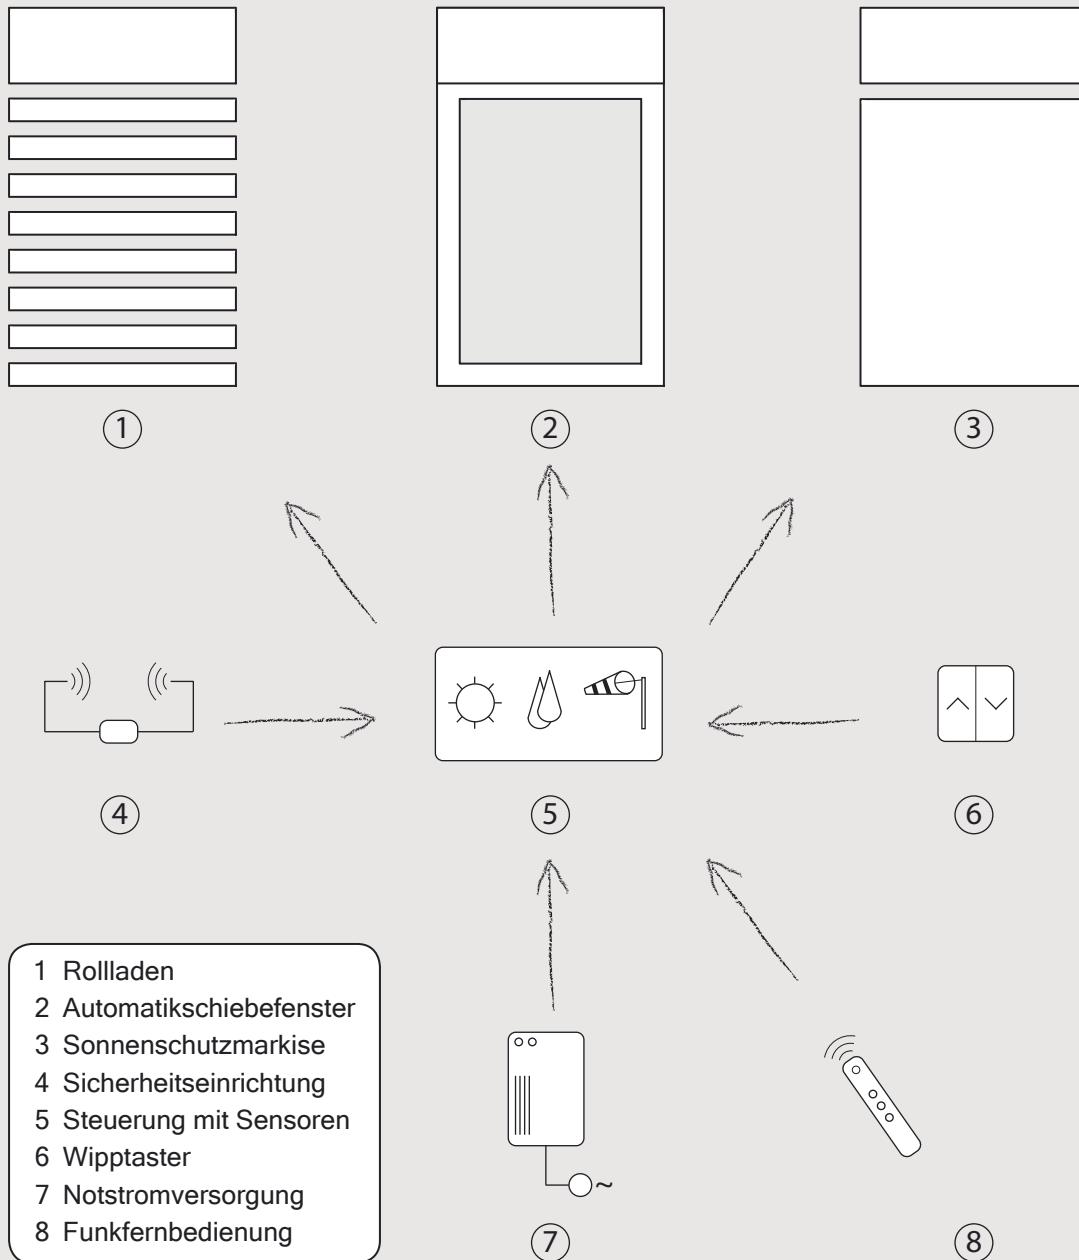

Nach einem anstrengendem Tag einfach nach Hause kommen, entspannt die Seele baumeln lassen und das bei einem individuellen, angenehmen Raumklima? Dann sind die automatisierten Produkte von DayLight-Systems genau das Richtige für Sie!

Da sich alle Produkte automatisiert betreiben lassen, können Sie mittels einer Sensorsteuerung und einer Sonnenschutzmarkise oder eines Rollladens Ihr persönliches „Wohlfühlklima“ in Ihren Räumen schaffen, unabhängig davon, ob Sie zu Hause sind.

Natürlich lassen sich die DayLight-Systems-Produkte auch auf einfache Weise in eine vorhandene Gebäudeautomatisierung integrieren.